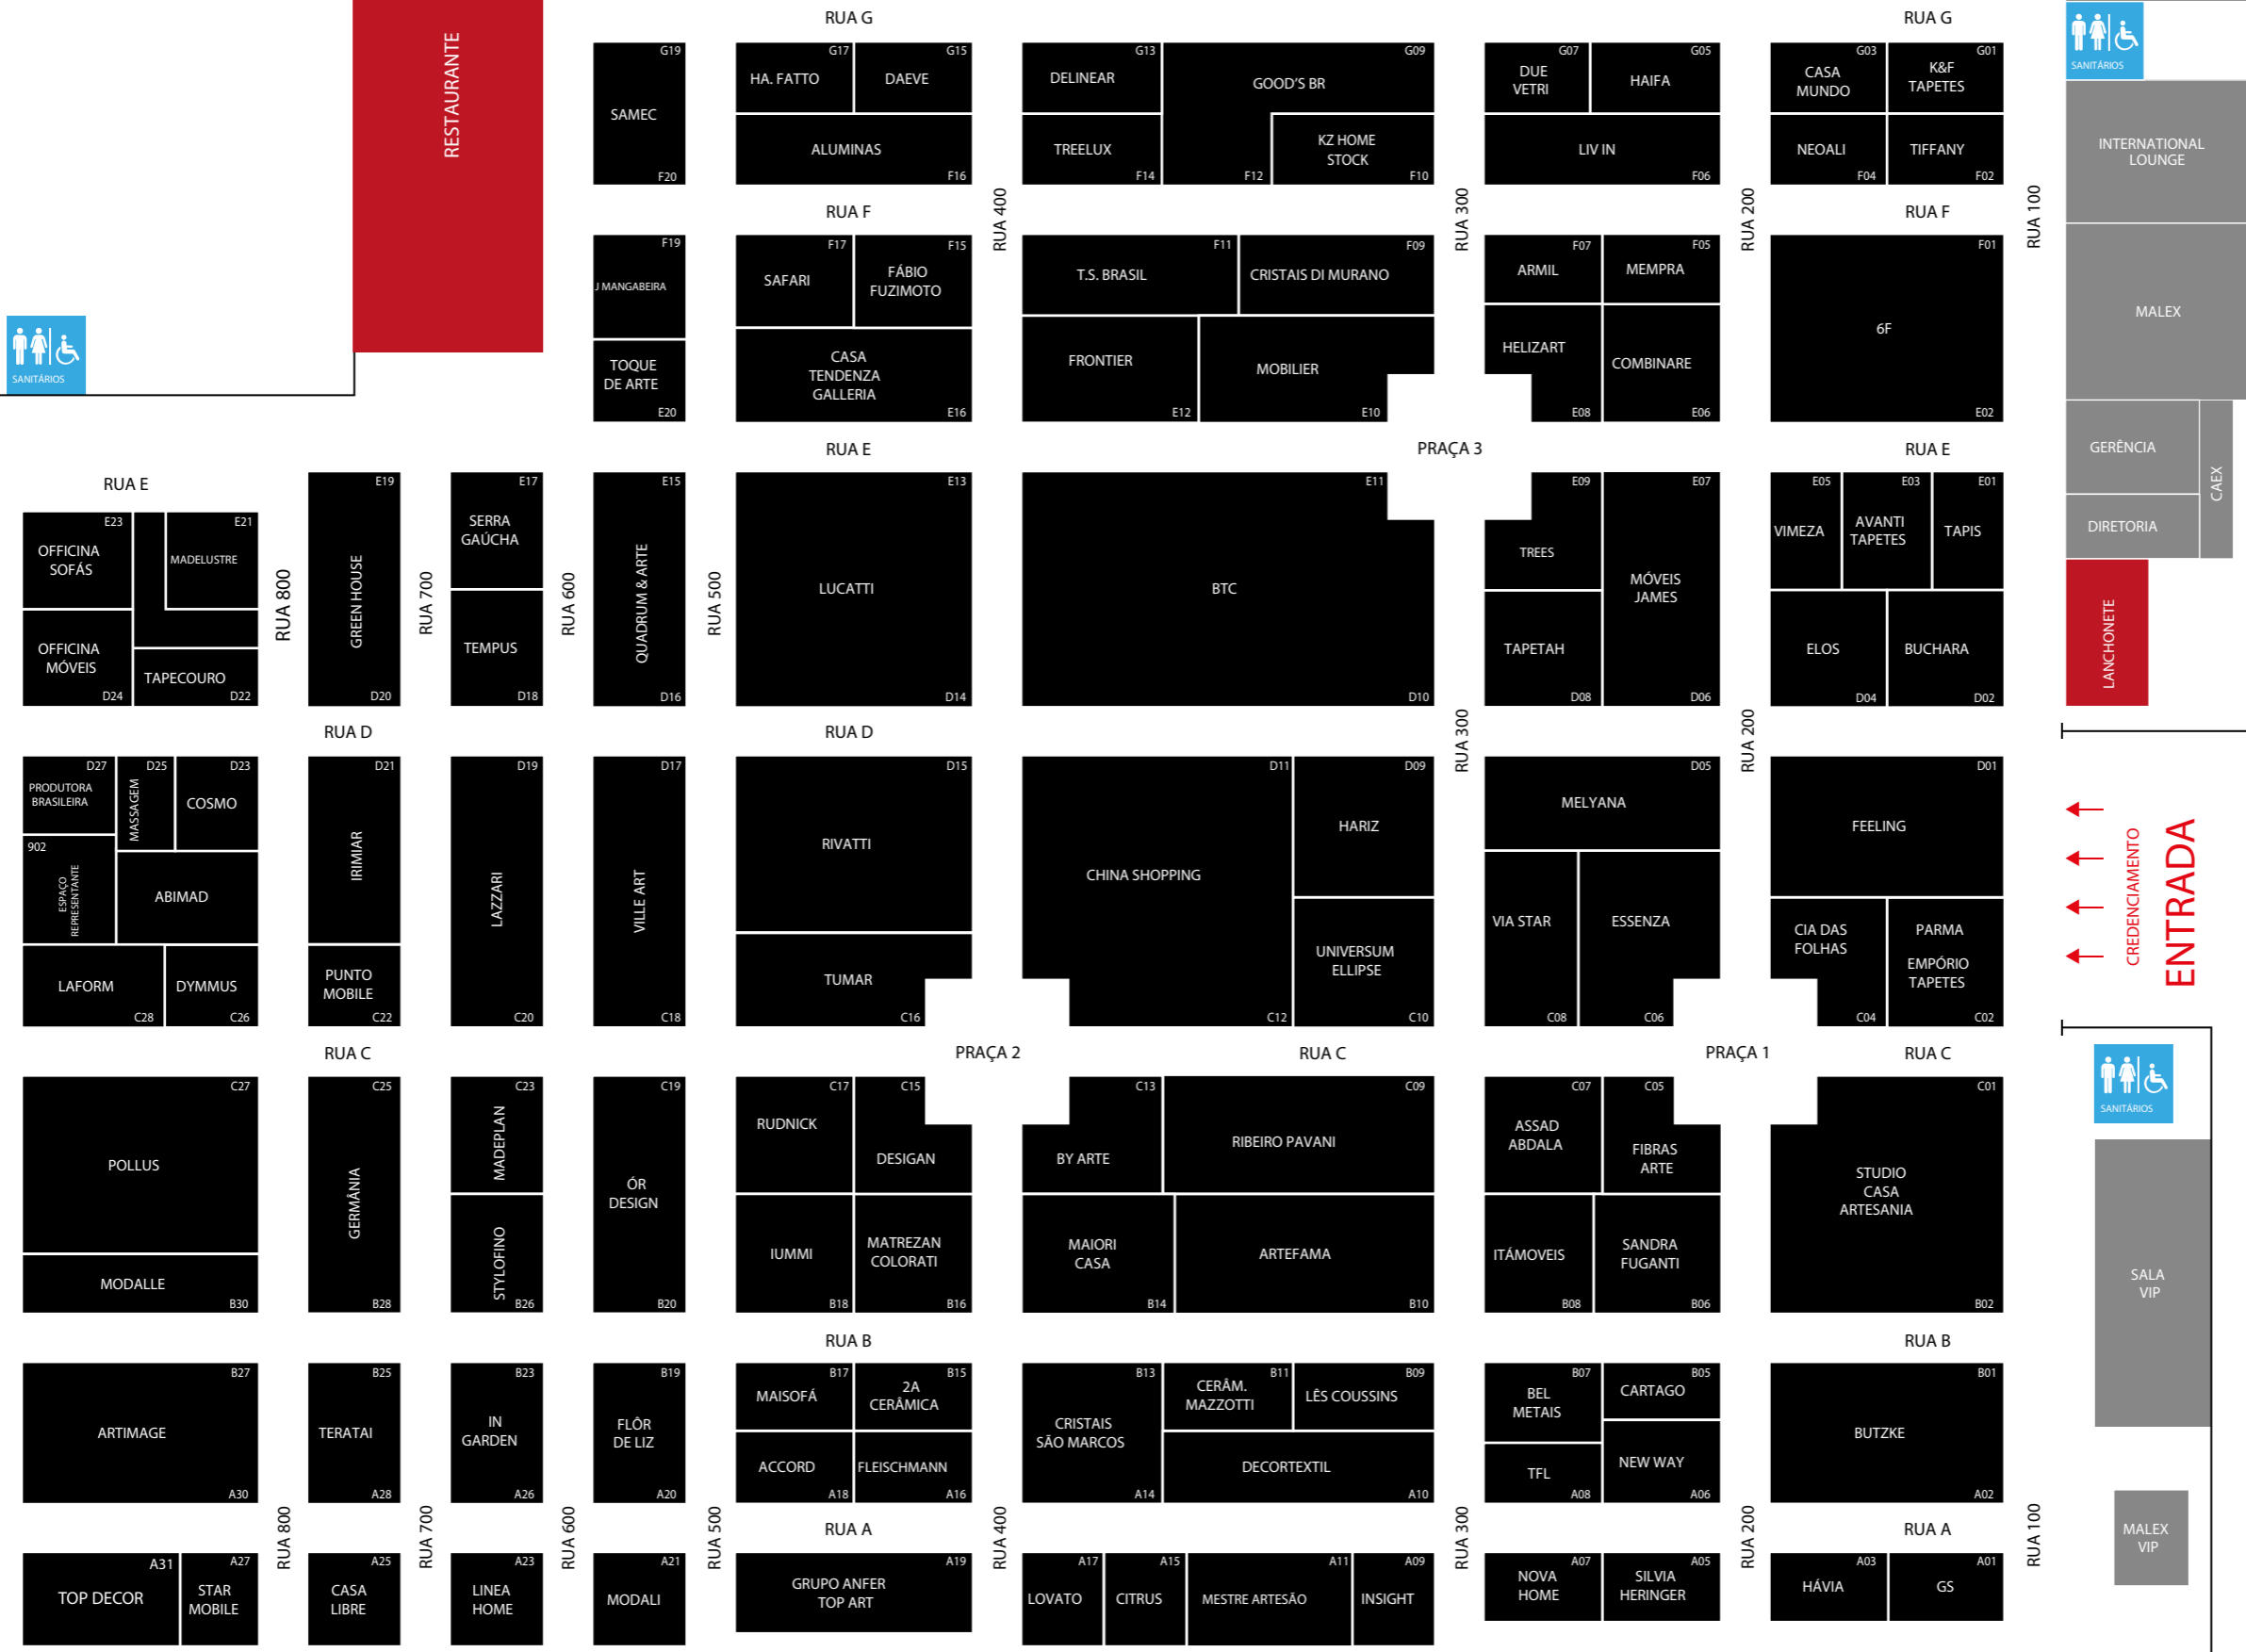

MALEX VIP

RESTAURANTE

PRAÇA DE ALIMENTAÇÃO

LANCHONETE

LANCHONETE

MONTAGEM KIT

COWORKING

SAÍDA

ENTRADA VIP'S

RUA E
OFFICINA SOFÁS E23
OFFICINA MÓVEIS D24
MADELUSTRÉ E21
TAPECOURO D22

RUA D
PRODUTORA BRASILEIRA D27
ESPACO REPRESENTANTE 902
MASSAGEM D25
COSMO D23
ABIMAD
LAFORM C28
DYMMUS C26

RUA C
POLLUS C27
MODALLE B30

RUA B
ARTIMAGE B27
A30

RUA A
TOP DECOR A31
STAR MOBILE A27

RUA 800
GREEN HOUSE E19
D20

RUA D
IRIMAR D21
PUNTO MOBILE C22

RUA C
GERMÂNIA C25
B28

RUA B
TERATAI B25
A28

RUA A
CASA LIBRE A25
A25

RUA 700
SERRA GAÚCHA E17
TEMPUS D18

RUA A
MODALI A21
A21

RUA 500
LUCATTI E13
D14

RUA D
RIVATTI D15
C16

RUA C
RUDNICK C17
IUMMI B18

RUA B
2A CERÂMICA B15
FLEISCHMANN A16

RUA A
GRUPO ANFER TOP ART A19
A19

RUA 400
BTC E11
D10

RUA D
CHINA SHOPPING D11
TUMAR C16