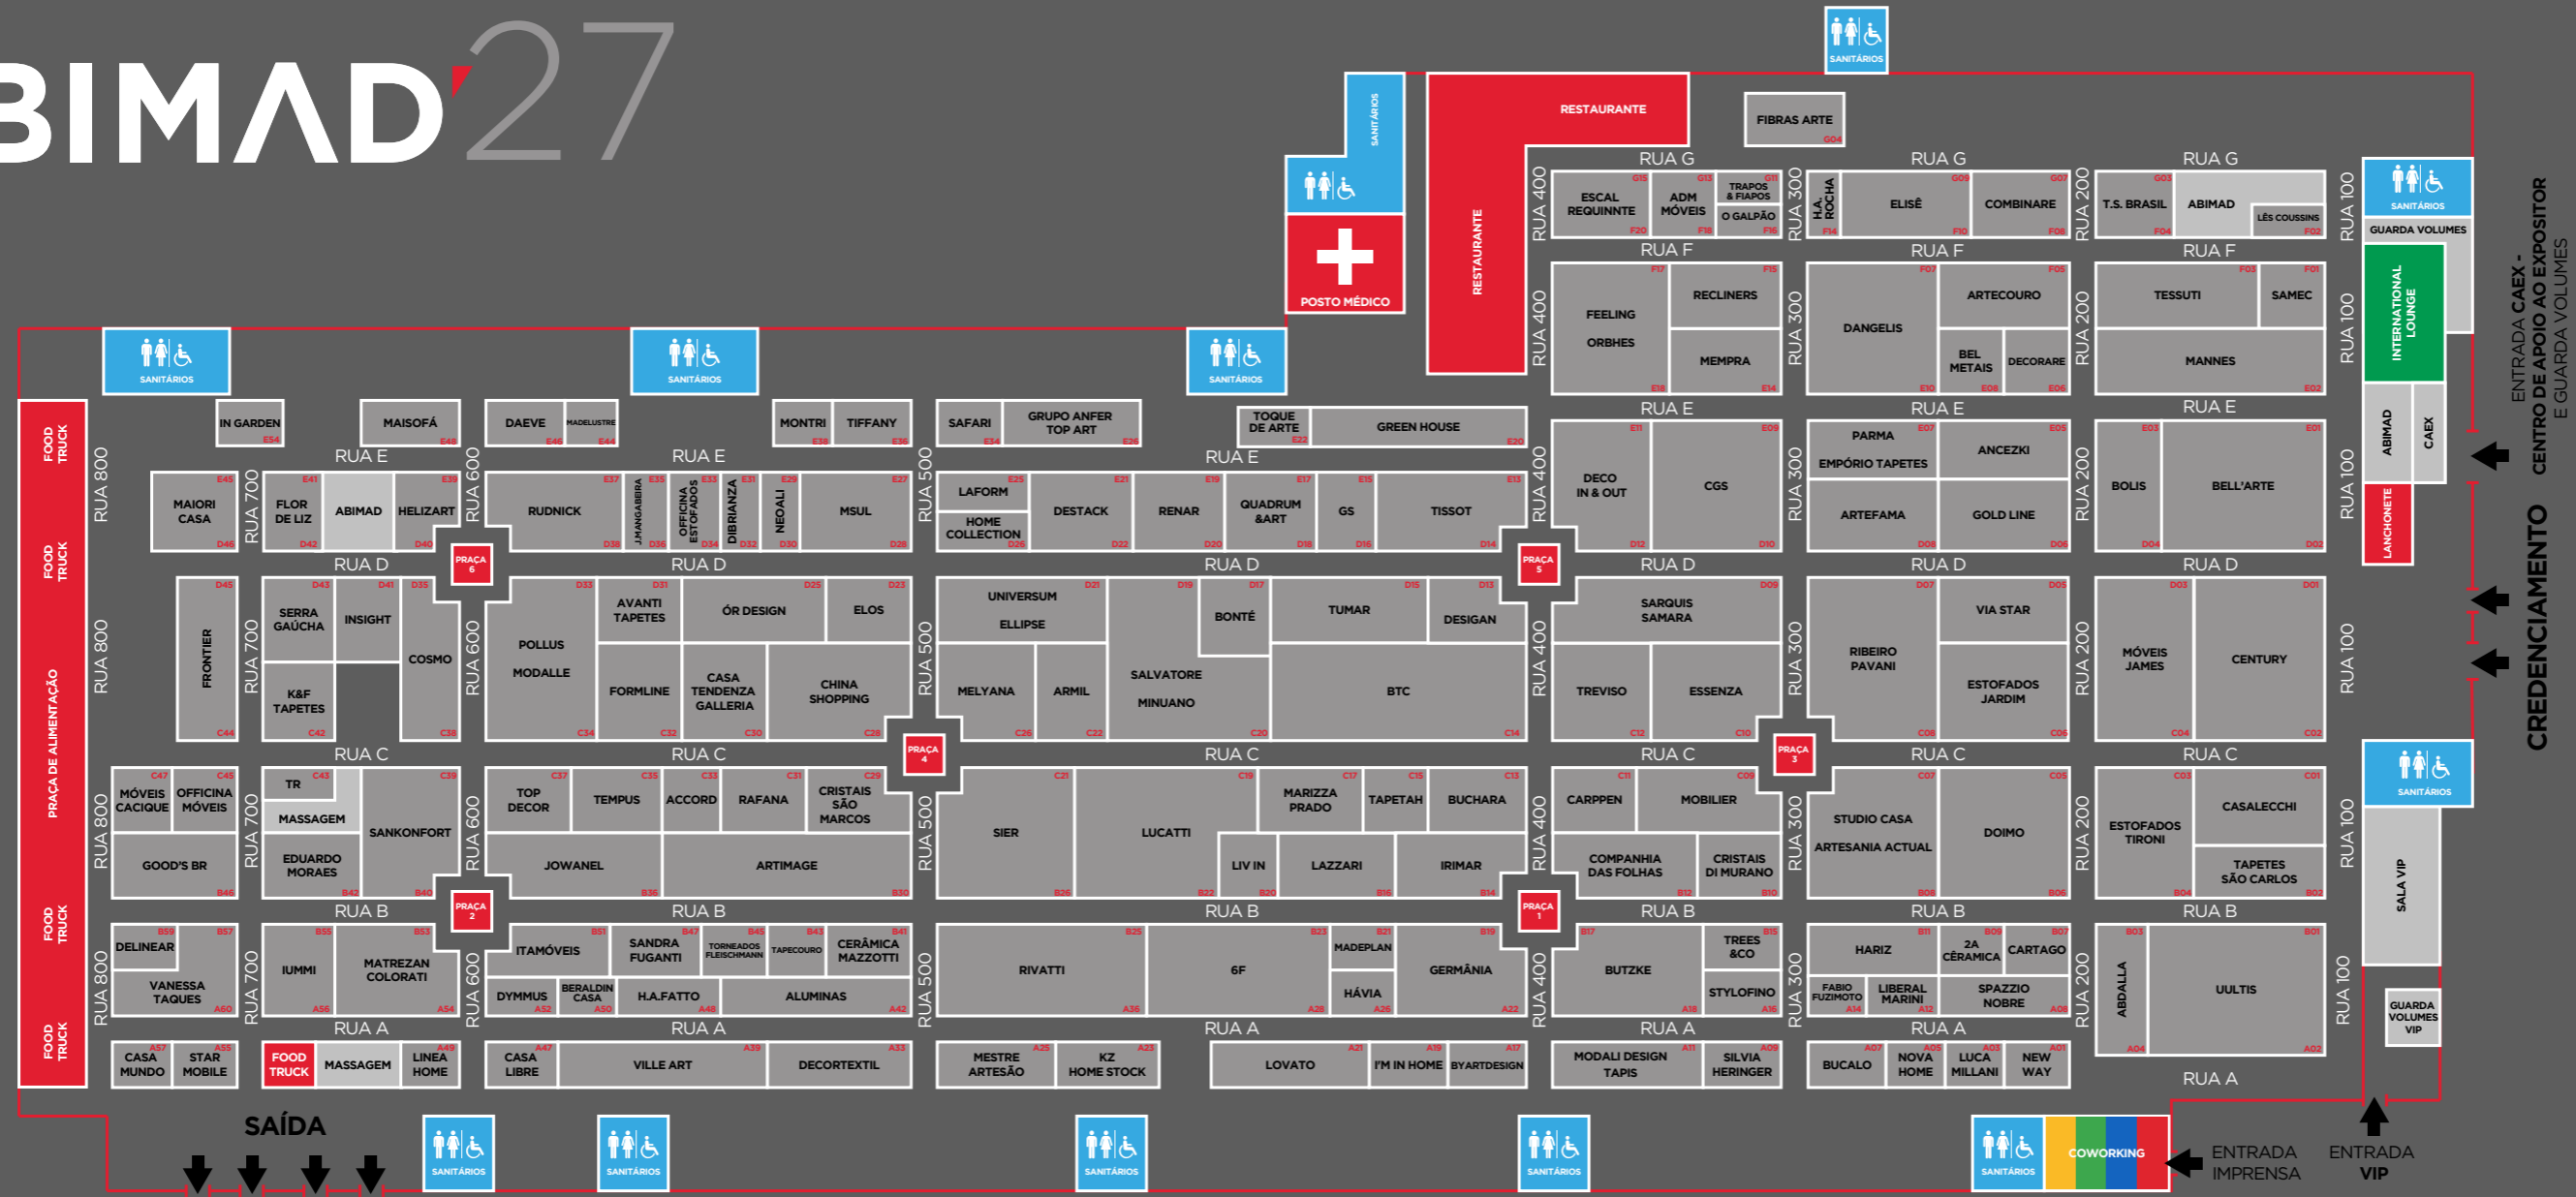

ABIMAD 27

EXPOSITORES

- | | | | | | | | | |
|-----------------------------|---------------------------|--------------------------------|-----------------------------|--------------------------------|------------------------------|-------------------------------|-------------------------------|------------------------------|
| B09 2A CERÂMICA | D17 BONTÉ | F08 COMBINARE | D23 ELOS | D16 GS | E25 LAFORM | E14 MEMPRA | A09 SILVIA HERINGER | C43 TR |
| A28 6F DECORAÇÕES | C14 BTC | C38 COSMO | E07 EMPÓRIO TAPETES | F14 H.A. ROCHA | B16 LAZZARI | A25 MESTRE ARTESÃO | A08 SPAZZIO NOBRE | G11 TRAPÓS & FIAPOS |
| A04 ABDALLA | A07 BUCALO | B10 CRISTAIS DI MURANO | F20 ESCAL REQUINNTE | A48 HA. FATTO | F02 LÉS COUSSINS | C09 MOBILIER | A55 STAR MOBILE | B15 TREES&CO |
| C33 ACCORD | C13 BUCHARA | C29 CRISTAIS SÃO MARCOS | C10 ESSENZA | B11 HARIZ | A12 LIBERAL MARINI | A11 MODALI DESIGN | B08 STUDIO CASA | C12 TREVISO |
| F18 ADM MÓVEIS | A18 BUTZKE | E46 DAEVE | C06 ESTOFADOS JARDIM | A26 HÁVIA | A49 LINEA HOME | C34 MODALLE | A16 STYLOFINO | D15 TUMAR |
| A42 ALUMINAS | A17 BYARTDESIGN | E10 DANGELIS | B04 ESTOFADOS TIRONI | D40 HELIZART | B20 LIV IN | C37 MONTRI | F04 T.S. BRASIL | D20 UNIVERSUM/ELLIPSE |
| E05 ANCEZKI | C11 CARPPM | D12 DECO IN & OUT | A14 FABIO FUZIMOTO | D26 HOME COLLECTION | A21 LOVATO | C47 MÓVEIS CACIQUE | B43 TAPECOURO | A02 UULTIS |
| C22 ARMIL | B07 CARTAGO | E06 DECORARE | E18 FEELING | A19 I'M IN HOME | A03 LUCA MILLANI | C04 MÓVEIS JAMES | C15 TAPETAH | A60 VANESSA TAQUES |
| F05 ARTECOURO | A47 CASA LIBRE | A33 DECORTEXTIL | G04 FIBRAS ARTE | E54 IN GARDEN | B22 LUCATTI | D28 MSUL | B02 TAPETES SÃO CARLOS | D14 TISSOT |
| D08 ARTEFAMA | A57 CASA MUNDO | B59 DELINEAR | E18 FEELING | D41 INSIGHT | E44 MADELUSTRE | D30 NEOALI | A11 TAPIS | C35 TEMPUS |
| B08 ARTESANIA ACTUAL | C30 CASA TENDENZA | D13 DESIGAN | A14 FABIO FUZIMOTO | C32 FORMLINE | B21 MADEPLAN | A01 NEW WAY | C20 SALVATORE/MINUANO | F03 TESSUTI |
| B30 ARTIMAGE | C01 CASALECCHI | D22 DESTACK | E18 FEELING | C44 FRONTIER | D46 MAIORI CASA | A05 NOVA HOME | F01 SAMEC | E36 TIFFANY |
| D31 AVANTI TAPETES | C02 CENTURY | D32 DIBRIANZA | G04 FIBRAS ARTE | A22 GERMÂNIA | E48 MAISOFÁ | F16 O GALPÃO | B47 SANDRA FUGANTI | D14 TISSOT |
| E08 BEL METAIS | C02 CENTURY | D32 DIBRIANZA | E18 FEELING | A56 IUMMI | E02 MANNES | D34 OFFICINA ESTOFADOS | B40 SANKONFORT | C37 TOP DECOR |
| D02 BELL'ARTE | C02 CENTURY | D32 DIBRIANZA | E18 FEELING | D06 GOLD LINE | C17 MARIZZA PRADO | C45 OFFICINA MÓVEIS | D09 SARQUIS SAMARA | D43 SERRA GAÚCHA |
| A50 BERALDIN CASA | D10 CGS | B06 DOIMO | E18 FEELING | B46 GOOD'S BR | A54 MATREZAN COLORATI | D25 ÓR DESIGN | D25 ÓR DESIGN | B45 T. FLEISCHMANN |
| D04 BOLIS | C28 CHINA SHOPPING | A52 DYMMUS | E18 FEELING | E20 GREEN HOUSE | B42 EDUARDO MORAES | E18 ORBHES | | |
| | B12 CIA DAS FOLHAS | F10 ELISÉ | E18 FEELING | E26 GRUPO ANFER TOP ART | | | | |