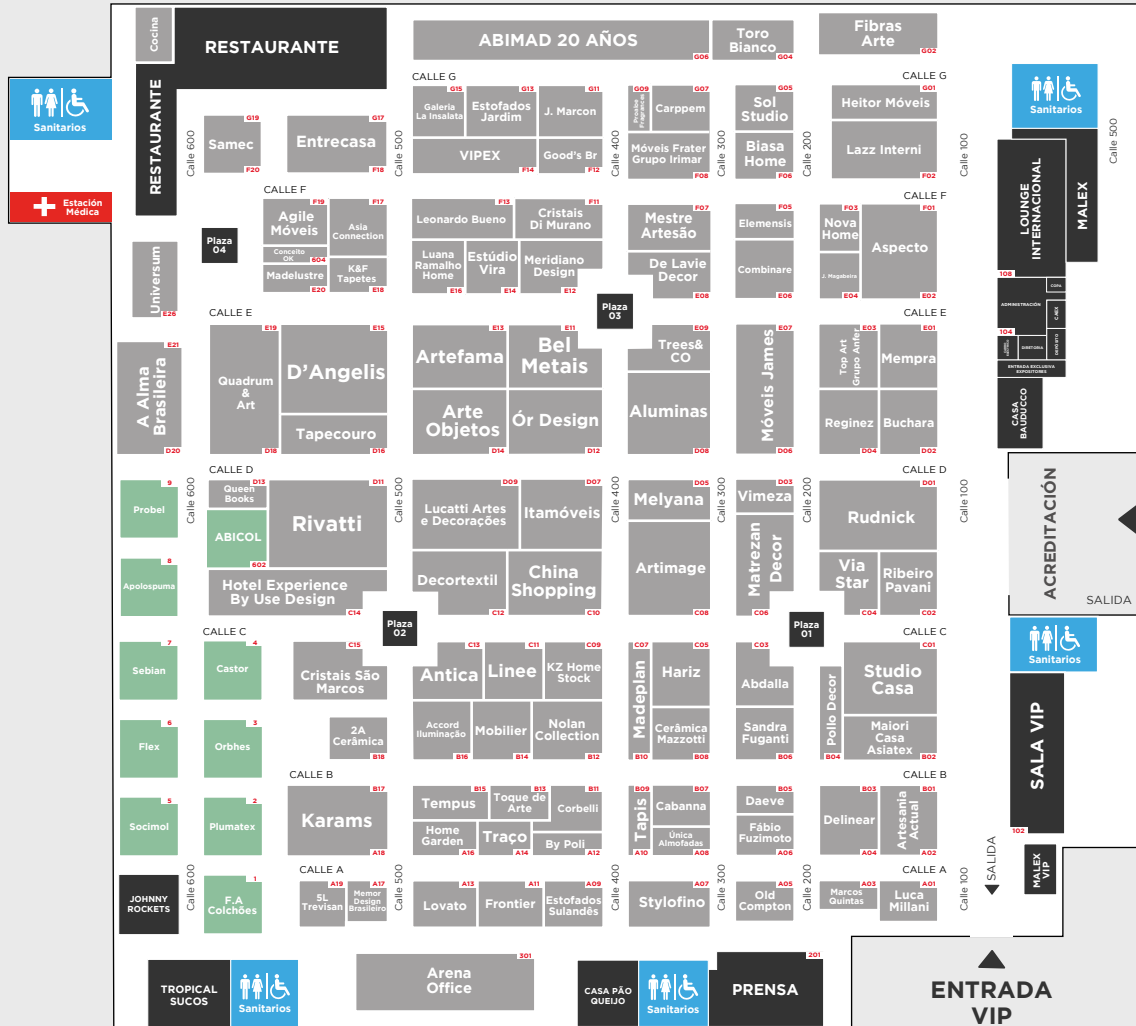

ABIMAD 36

EXPOSITORES ABIMAD / EXHIBITORS ABIMAD

2A CERÂMICA	B18	KARAMS	A18
5L TREVISAN	A19	KZ HOME STOCK	C09
A ALMA BRASILEIRA	D20	LAZZ INTERNI	F02
ABDALLA	C03	LEONARDO BUENO	F13
ACCORD ILUMINAÇÃO	B16	LINEE	C11
AGILE MÓVEIS	F19	LOVATO	A13
ALUMINAS	D08	LUANA RAMALHO HOME	E16
ANTICA	C13	LUCA MILLANI	A01
ARENA OFFICE	301	LUCATTI ARTES E DECORAÇÕES	D09
ARTEFAMA	E13	MADELUSTRE	E20
ARTE OBJETOS	D14	MADEPLAN	B10
ARTESANIA ACTUAL	A02	MAIORI CASA	B02
ARTIMAGE	C08	MARCOS QUINTAS	A03
ASIA CONNECTION	F17	MATREZAN DECOR	C06
ASIATEX	B02	MELYANA	D05
ASPECTO	E02	MEMOR DESIGN BRASILEIRO	A17
BEL METAIS	E11	MEMPRA	E01
BIASA HOME	F06	MERIDIANO DESIGN	E12
BUCHARA	D02	MESTRE ARTESÃO	F07
BY POLI	A12	MOBILIER	B14
CABANNA	B07	MÓVEIS FRATER - GRUPO IRIMAR	F08
CARPPEM	G07	MÓVEIS JAMES	D06
CERÂMICA MAZZOTTI	B08	NOLAN COLLECTION	B12
CHINA SHOPPING	C10	NOVA HOME	F03
COMBINARE	E06	OLD COMPTON	A05
CONCEITO OK	604	ÓR DESIGN	D12
CORBELLI	B11	POLLO DECOR	B04
CRISTAIS DI MURANO	F11	PROALOE FRAGRANCES	G09
CRISTAIS SÃO MARCOS	C15	QUADRUM & ART	D18
DAEVE	B05	QUEEN BOOKS	D13
D'ANGELIS	E15	REGINEZ	D04
DECORTEXTIL	C12	RIBEIRO E PAVANI	C02
DE LAVIE DECOR	E08	RIVATTI	D11
DELINEAR	A04	RUDNICK	D01
ELEMENSIS	F05	SAMEC	F20
ENTRECASA	F18	SANDRA FUGANTI	B06
ESTOFADOS JARDIM	G13	SOL STUDIO	G05
ESTOFADOS SULANDÊS	A09	STUDIO CASA	C01
ESTÚDIO VIRA	E14	STYLOFINO	A07
FABIO FUZIMOTO	A06	TAPECOURO	D16
FIBRAS ARTE	G02	TAPIS	A10
FRONTIER	A11	TEMPUS	B15
GALERIA LA INSALATA	G15	TOP ART - GRUPO ANFER	E03
GOOD'S BR	F12	TOQUE DE ARTE	B13
HARIZ	C05	TORO BIANCO	G04
HEITOR MÓVEIS	G01	TRAÇO	A14
HOME & GARDEN	A16	TREES & CO	E09
HOTEL EXPERIENCE BY USE DESIGN	C14	ÚNICA ALMOFADAS	A08
ITAMÓVEIS	D07	UNIVERSUM	E26
J.MANGABEIRA	E04	VIA STAR	C04
J.MARCON	G11	VIMEZA	D03
K&F TAPETES	E18	VIPEX	F14

GERÊNCIA	104
IMPRENSA	201
INTERNATIONAL LOUNGE	108
SALA VIP	102

EXPOSITORES ABICOL / EXHIBITORS ABICOL

ABICOL	602	ORBHES	3
APOLOSPUMA	8	PLUMATEX	2
CASTOR	4	PROBEL	9
F.A COLCHÕES	1	SEBIAN	7
FLEX	6	SOCIMOL	5