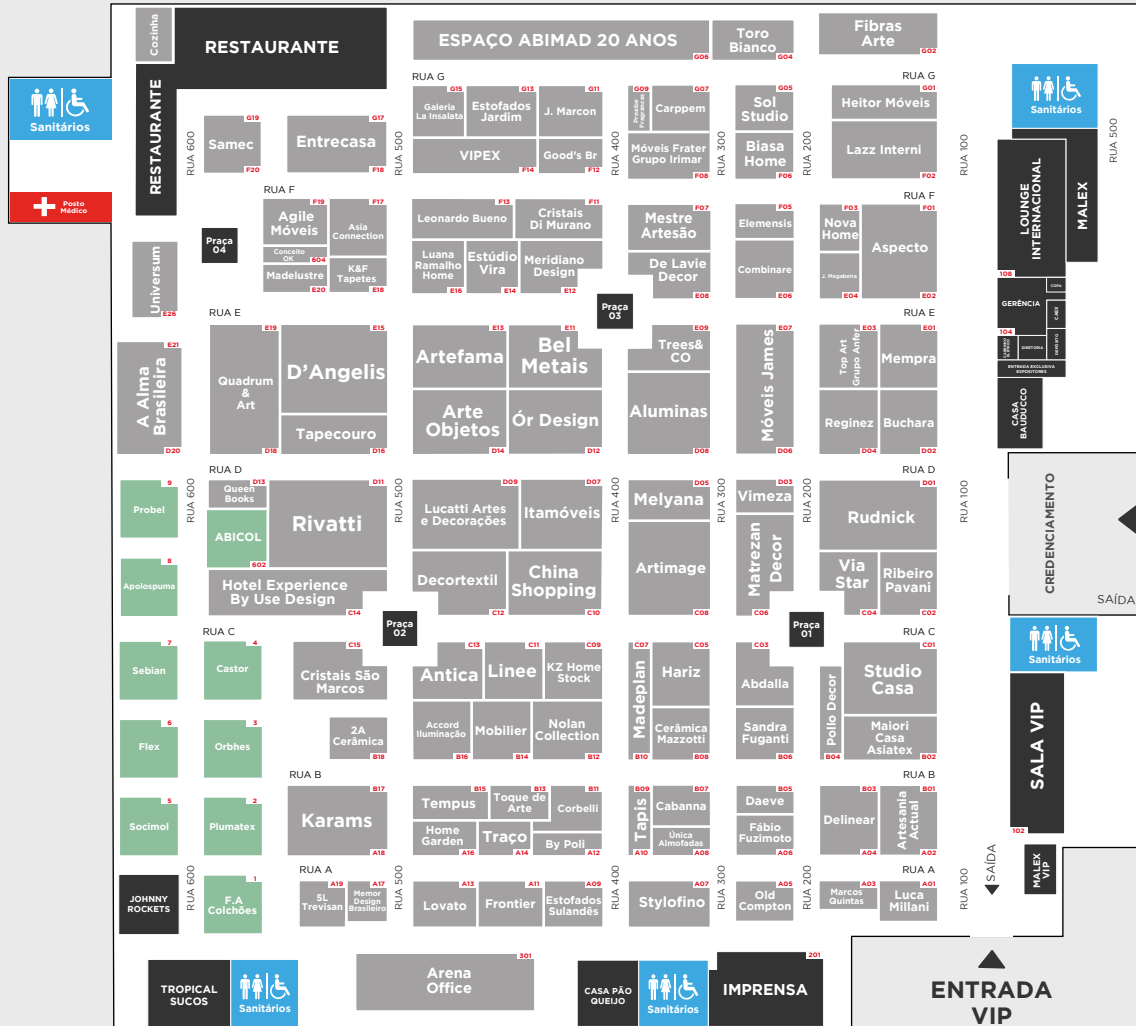

ABIMAD 36

EXPOSITORES ABIMAD / EXHIBITORS ABIMAD

2A CERÂMICA	B18	KARAMS	A18
5L TREVISAN	A19	KZ HOME STOCK	C09
A ALMA BRASILEIRA	D20	LAZZ INTERNI	F02
ABDALLA	C03	LEONARDO BUENO	F13
ACCORD ILUMINAÇÃO	B16	LINEE	C11
AGILE MÓVEIS	F19	LOVATO	A13
ALUMINAS	D08	LUANA RAMALHO HOME	E16
ANTICA	C13	LUCA MILLANI	A01
ARENA OFFICE	301	LUCATTI ARTES E DECORAÇÕES	D09
ARTEFAMA	E13	MADELUSTRE	E20
ARTE OBJETOS	D14	MADEPLAN	B10
ARTESANIA ACTUAL	A02	MAIORI CASA	B02
ARTIMAGE	C08	MARCOS QUINTAS	A03
ASIA CONNECTION	F17	MATREZAN DECOR	C06
ASIATEX	B02	MELYANA	D05
ASPECTO	E02	MEMOR DESIGN BRASILEIRO	A17
BEL METAIS	E11	MEMBRA	E01
BIASA HOME	F06	MERIDIANO DESIGN	E12
BUCHARA	D02	MESTRE ARTESÃO	F07
BY POLI	A12	MOBILIER	B14
CABANNA	B07	MÓVEIS FRATER - GRUPO IRIMAR	F08
CARPPEM	G07	MÓVEIS JAMES	D06
CERÂMICA MAZZOTTI	B08	NOLAN COLLECTION	B12
CHINA SHOPPING	C10	NOVA HOME	F03
COMBINARE	E06	OLD COMPTON	A05
CONCEITO OK	604	ÓR DESIGN	D12
CORBELLI	B11	POLLO DECOR	B04
CRISTAIS DI MURANO	F11	PROALOE FRAGRANCES	G09
CRISTAIS SÃO MARCOS	C15	QUADRUM & ART	D18
DAEVE	B05	QUEEN BOOKS	D13
D'ANGELIS	E15	REGINEZ	D04
DECORTEXTIL	C12	RIBEIRO E PAVANI	C02
DE LAVIE DECOR	E08	RIVATTI	D11
DELINEAR	A04	RUDNICK	D01
ELEMENSIS	F05	SAMEC	F20
ENTRECASA	F18	SANDRA FUGANTI	B06
ESTOFADOS JARDIM	G13	SOL STUDIO	G05
ESTOFADOS SULANDÊS	A09	STUDIO CASA	C01
ESTÚDIO VIRA	E14	STYLOFINO	A07
FABIO FUZIMOTO	A06	TAPECOURO	D16
FIBRAS ARTE	G02	TAPIS	A10
FRONTIER	A11	TEMPUS	B15
GALERIA LA INSALATA	G15	TOP ART - GRUPO ANFER	E03
GOOD'S BR	F12	TOQUE DE ARTE	B13
HARIZ	C05	TORO BIANCO	G04
HEITOR MÓVEIS	G01	TRAÇO	A14
HOME & GARDEN	A16	TREES & CO	E09
HOTEL EXPERIENCE BY USE DESIGN	C14	ÚNICA ALMOFADAS	A08
ITAMÓVEIS	D07	UNIVERSUM	E26
J.MANGABEIRA	E04	VIA STAR	C04
J.MARCON	G11	VIMEZA	D03
K&F TAPETES	E18	VIPEX	F14

GERÊNCIA	104
IMPRENSA	201
INTERNATIONAL LOUNGE	108
SALA VIP	102

EXPOSITORES ABICOL / EXHIBITORS ABICOL

ABICOL	602	ORBHES	3
APOLOSPUMA	8	PLUMATEX	2
CASTOR	4	PROBEL	9
F.A COLCHÕES	1	SEBIAN	7
FLEX	6	SOCIMOL	5